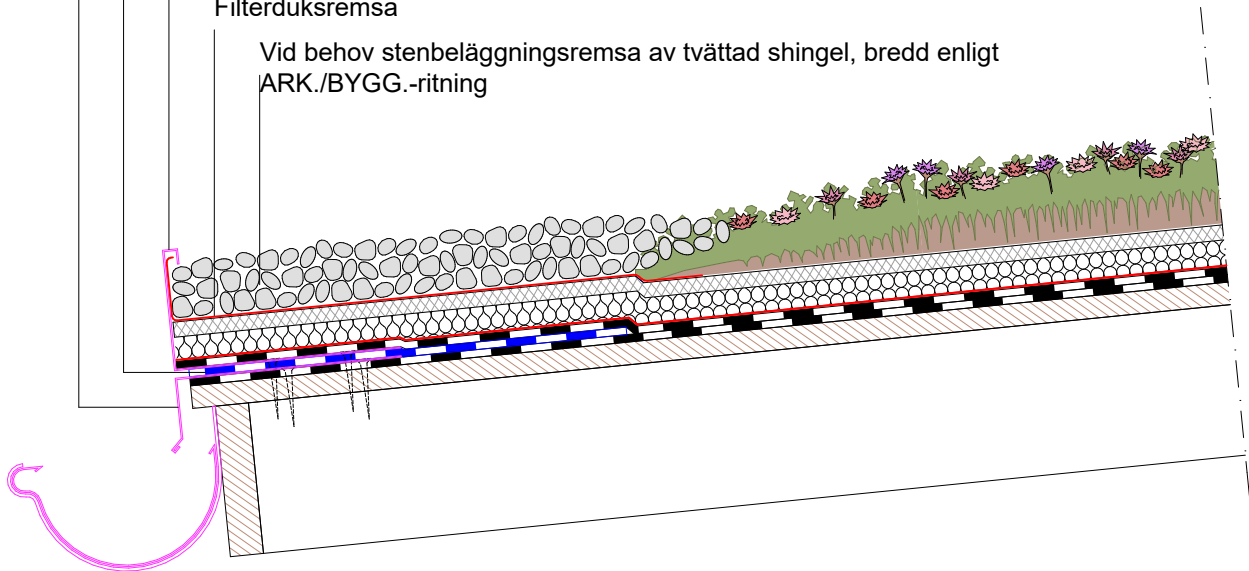

Skala 1:5

Kerabit takfotsplåt för gröna tak, syrafast stål

Kerabit 4000 UT svetsbar, TL 2, 300–500 mm

Kerabit Kantlist för gröna tak, perforerad syrafast stål

Filterduksremsa

Vid behov stenbeläggingsremsa av tvättad shingel, bredd enligt
ARK./BYGG.-ritning