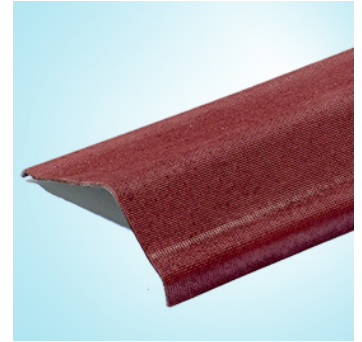

Onduline Päätöraystäslista 13 cm / 7 cm

Päivitetty 22.3.2022 Tulostettu 29.5.2023

Onduline-katon päätöraystäille tarkoitettu lista on valmistettu samasta materiaalista kuin Onduline-katelevytkin. Lista asennetaan Onduline-katelevyjen asennuksen jälkeen ja kiinnitetään vähintään 6 ruuvilla/lista: ensin pystypinnalta, sitten vaakapinnalta. Kiinnitys pystypinnalta vähintään kolmella ruuvilla per lista, samoin vaakapinnalta kiinnitys vähintään kolmella ruuvilla per lista. Päätöraystäkokset limitetään vähintään 125 mm.

Tekniset tiedot

Valmistaja / Valmistuttaja	Onduline
Alkuperämaa	Puola
Vaatimustenmukaisuusmerkintä	CE
Nimellispaksuus	3 mm
Mitat	pituus 1,0 m, leveys 130 mm / 70 mm
Nimellispaino	0,53 kg/lista
Värit	musta ja punainen
Pakkauksia / lava	20 kpl / ltk ja lavalla 48 ltk = 960 kpl/lava
Paino / lava	548 kg