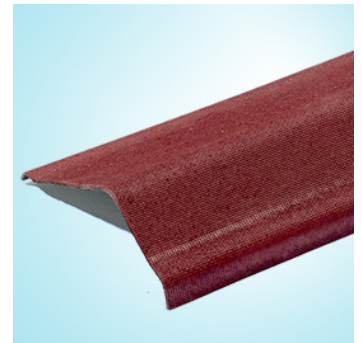

## Onduline Päätöraystäslista 13 cm / 7 cm

Päivitetty 22.3.2022 Tulostettu 19.6.2026

Onduline-katon päätöraystäille tarkoitettu lista on valmistettu samasta materiaalista kuin Onduline-katelevytkin. Lista asennetaan Onduline-katelevyjen asennuksen jälkeen ja kiinnitetään vähintään 6 ruuvilla/lista: ensin pystypinnalta, sitten vaakapinnalta. Kiinnitys pystypinnalta vähintään kolmella ruuvilla per lista, samoin vaakapinnalta kiinnitys vähintään kolmella ruuvilla per lista. Päätöraystäkokset limitetään vähintään 125 mm.

### Tekniset tiedot

Valmistaja / Valmistuttaja	Onduline
Alkuperämaa	Puola
Vaatimustenmukaisuusmerkintä	CE
Nimellispaksuus	3 mm
Mitat	pituus 1,0 m, leveys 130 mm / 70 mm
Nimellispaino	0,53 kg/lista
Värit	musta ja punainen
Pakkauksia / lava	20 kpl / ltk ja lavalla 48 ltk = 960 kpl/lava
Paino / lava	548 kg