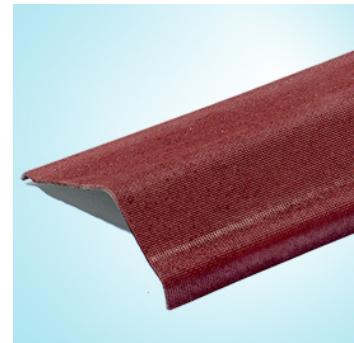

## Onduline Päätöraystäslista 13 cm / 7 cm

Päivitetty 22.3.2022 Tulostettu 12.3.2025

Onduline-katon päätöraystäille tarkoitettu lista on valmistettu samasta materiaalista kuin Onduline-katelevytin. Lista asennetaan Onduline-katelevyjen asennuksen jälkeen ja kiinnitetään vähintään 6 ruuvilla/lista: ensin pystypinnalta, sitten vaakapinnalta. Kiinnitys pystypinnalta vähintään kolmella ruuvilla per lista, samoin vaakapinnalta kiinnitys vähintään kolmella ruuvilla per lista. Päätöraystäkokset limitetään vähintään 125 mm.

### Tekniset tiedot

<b>Valmistaja / Valmistuttaja</b>	Onduline
<b>Alkuperämaa</b>	Puola
<b>Vaatimustenmukaisuusmerkintä</b>	CE
<b>Nimellispaksuus</b>	3 mm
<b>Mitat</b>	pituus 1,0 m, leveys 130 mm / 70 mm
<b>Nimellispaino</b>	0,53 kg/lista
<b>Värit</b>	musta ja punainen
<b>Pakkauksia / lava</b>	20 kpl / ltk ja lavalla 48 ltk = 960 kpl/lava
<b>Paino / lava</b>	548 kg