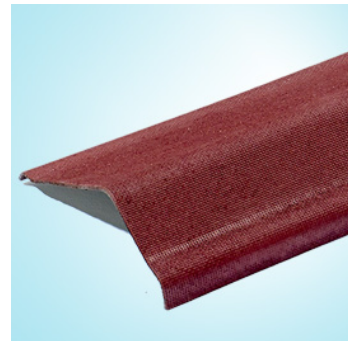

## Onduline Päätöraystäslista 13 cm / 7 cm

Päivitetty 22.3.2022 Tulostettu 21.12.2024

Onduline-katon päätöraystäille tarkoitettu lista on valmistettu samasta materiaalista kuin Onduline-katelevytkin. Lista asennetaan Onduline-katelevyjen asennuksen jälkeen ja kiinnitetään vähintään 6 ruuvilla/lista: ensin pystypinnalta, sitten vaakapinnalta. Kiinnitys pystypinnalta vähintään kolmella ruuvilla per lista, samoin vaakapinnalta kiinnitys vähintään kolmella ruuvilla per lista. Päätöraystäkokset limitetään vähintään 125 mm.

### Tekniset tiedot

Valmistaja / Valmistuttaja	Onduline
Alkuperämaa	Puola
Vaatimustenmukaisuusmerkintä	CE
Nimellispaksuus	3 mm
Mitat	pituus 1,0 m, leveys 130 mm / 70 mm
Nimellispaino	0,53 kg/lista
Värit	musta ja punainen
Pakkauksia / lava	20 kpl / ltk ja lavalla 48 ltk = 960 kpl/lava
Paino / lava	548 kg