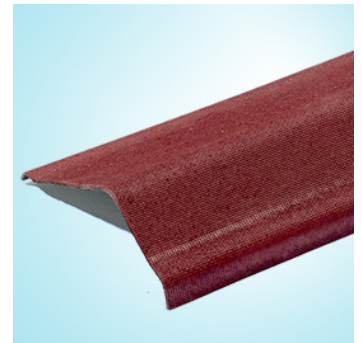

## Onduline Päätöraystäslista 13 cm / 7 cm

Päivitetty 22.3.2022 Tulostettu 18.4.2026

Onduline-katon päätöraystäille tarkoitettu lista on valmistettu samasta materiaalista kuin Onduline-katelevytkin. Lista asennetaan Onduline-katelevyjen asennuksen jälkeen ja kiinnitetään vähintään 6 ruuvilla/lista: ensin pystypinnalta, sitten vaakapinnalta. Kiinnitys pystypinnalta vähintään kolmella ruuvilla per lista, samoin vaakapinnalta kiinnitys vähintään kolmella ruuvilla per lista. Päätöraystäkokset limitetään vähintään 125 mm.

### Tekniset tiedot

<b>Valmistaja / Valmistuttaja</b>	Onduline
<b>Alkuperämaa</b>	Puola
<b>Vaatimustenmukaisuusmerkintä</b>	CE
<b>Nimellispaksuus</b>	3 mm
<b>Mitat</b>	pituus 1,0 m, leveys 130 mm / 70 mm
<b>Nimellispaino</b>	0,53 kg/lista
<b>Värit</b>	musta ja punainen
<b>Pakkauksia / lava</b>	20 kpl / ltk ja lavalla 48 ltk = 960 kpl/lava
<b>Paino / lava</b>	548 kg