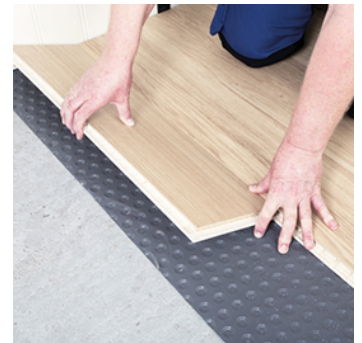

Platon Comfort

Päivitetty 21.6.2021 Tulostettu 7.4.2026

Platon Comfort on tehokas parketti- ja laminaattilattioiden kosteussuoja. Comfort -levyllä on kolme kertaa suurempi vesihöyrynvastus kuin rakennusmuovilla.

Platon Comfort on tehokas parketti- ja laminaattilattioiden kosteussuoja. Platon Comfort soveltuu sekä vanhojen lattioiden korjauksiin, että uusien lattioiden kosteussuojaksi ja myös lattialämmityksen kanssa. Platon Comfort vaimentaa tehokkaasti askelääniä ja se säilyttää iskun- ja äänenvaimennusominaisuutensa vähintään 50 vuotta.

Saumojen teippaukseen tulee käyttää Platon Comfort -teippiä, joka myydään erikseen.

Lattioihin, joihin kohdistuu suurempia kosteusrasituksia, suosittelemme Platon Lattia-järjestelmää, jonka ilmapalstan korkeus on 6 mm.

Tekniset tiedot

Valmistaja / Valmistuttaja	Isola AS, Norja
Alkuperämaa	Norja
Käyttölämpötila	+10 °C...+60 °C
Valmistusmateriaali	Polypropyleeni (PP)
Rakennekorkeus	Noin 2,5 mm
Ominaispaksuus	0,50 mm
Nimellispaino	0,45 kg/m²
Askeläänivaimennus	17...19 dB (A) lattian rakenteesta riippuen
Iskunvaimennus	Noin 20 % (DIN 18032-2)
Rullakoko	1 x 20 m
Värit	harmaa
Pakkauksia / lava	20
Paino / pakkaus	9

Lisätiedot

Alin asennuslämpötila	+5 °C
Lämpölaajeneminen	0,18 mm/m °C
Käyttöikä	Vähintään 50 vuotta
Sulamislämpötila	+160 °C
Lämmönjohtavuus	Noin 0,048 W/mK (EN 12664)
Vesihöyrynvastus	sd 300 m +/- 25 %