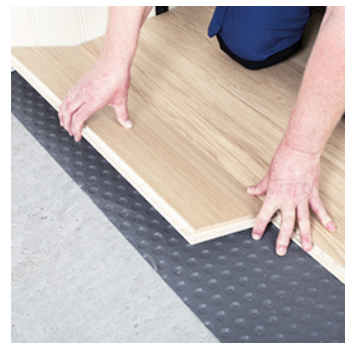

Platon Comfort

Päivitetty 21.6.2021 Tulostettu 3.12.2024

Platon Comfort on tehokas parketti- ja laminaattilattioiden kosteussuoja. Comfort -levyllä on kolme kertaa suurempi vesihöyrynvastus kuin rakennusmuovilla.

Platon Comfort on tehokas parketti- ja laminaattilattioiden kosteussuoja. Platon Comfort soveltuu sekä vanhojen lattioiden korjauksiin, että uusien lattioiden kosteussuojaksi ja myös lattialämmityksen kanssa. Platon Comfort vaimentaa tehokkaasti askelääniä ja se säilyttää iskun- ja äänenvaimennusominaisuutensa vähintään 50 vuotta.

Saumojen teippaukseen tulee käyttää Platon Comfort -teippiä, joka myydään erikseen.

Lattioihin, joihin kohdistuu suurempia kosteusrasituksia, suosittelemme Platon Lattia-järjestelmää, jonka ilmapalstan korkeus on 6 mm.

Tekniset tiedot

Valmistaja / Valmistuttaja	Isola AS, Norja
Alkuperämaa	Norja
Käyttölämpötila	+10 °C...+60 °C
Valmistusmateriaali	Polypropyleeni (PP)
Rakennekorkeus	Noin 2,5 mm
Ominaispaksuus	0,50 mm
Nimellispaino	0,45 kg/m²
Askeläänivaimennus	17...19 dB (A) lattian rakenteesta riippuen
Iskunvaimennus	Noin 20 % (DIN 18032-2)
Rullakoko	1 x 20 m
Värit	harmaa
Pakkauksia / lava	20
Paino / pakkaus	9

Lisätiedot

Alin asennuslämpötila	+5 °C
Lämpölaajeneminen	0,18 mm/m °C
Käyttöikä	Vähintään 50 vuotta
Sulamislämpötila	+160 °C
Lämmönjohtavuus	Noin 0,048 W/mK (EN 12664)
Vesihöyrynvastus	sd 300 m +/- 25 %